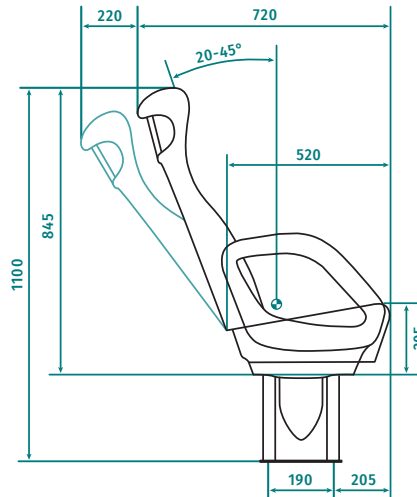

LS 80 / Accent

Coach

Hochfest
Fix back rest
Dossier fixe
Respaldo fijo

Rückwärtsverstellung
Seat back reclining mechanism
Inclinaison du dossier
Ajuste hacia atras

2 Punkt- u. 3 Punktgurtsystem
2 point and 3 point belt
Ceintures 2 et 3 points
Cinturones de 2 y 3 Puntos

USB-Anschluss
USB port
Port USB
Puerto USB

Steckdose 220V
Power outlet 220V
Socle 220V
Enchufe 220V

2+1 Bestuhlung
2+1 Seating
2+1 Places
2+1 Asientos