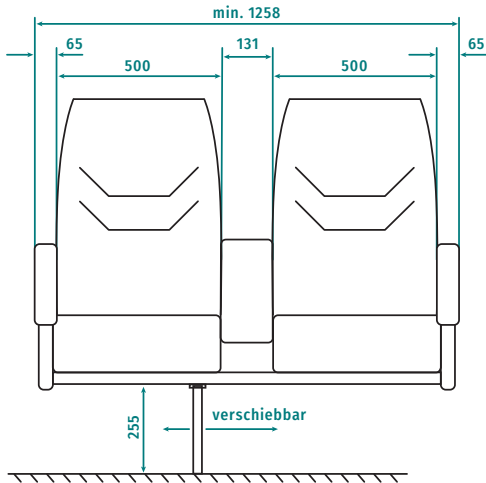

LS 80 / Accent

Coach

Hochfest
Fix back rest
Dossier fixe
Respaldo fijo

Rückwärtsverstellung
Seat back reclining mechanism
Inclinaison du dossier
Ajuste hacia atras

2 Punkt- u. 3 Punktgurtsystem
2 point and 3 point belt
Ceintures 2 et 3 points
Cinturones de 2 y 3 Puntos

USB-Anschluss
USB port
Port USB
Puerto USB

Steckdose 220V
Power outlet 220V
Socle 220V
Enchufe 220V

2+1 Bestuhlung
2+1 Seating
2+1 Places
2+1 Asientos